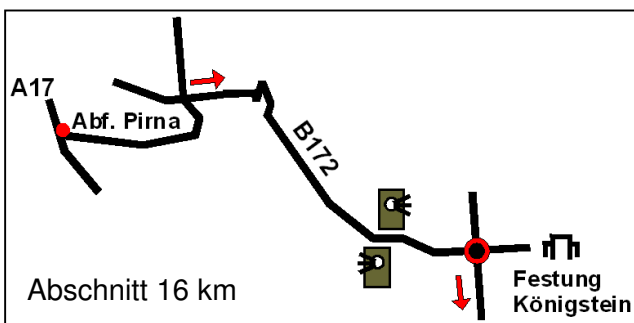

Wegbeschreibung Ferienhof Gabriel

- Über die A4, A13 oder A14 bis Dreieck Dresden-West
- weiter über die A17 Richtung Pirna/Prag
- Abfahrt Pirna die Autobahn verlassen

- immer der Ausschilderung Bad Schandau folgen
- dabei durchfahren Sie Pirna, Kretzschwitz und Struppen Siedlung
- Achtung!! in Struppen Siedlung in beiden Richtungen stationäre Blitzer

- am Kreisverkehr die erste Ausfahrt nach Leupoldishain nehmen
- folgen Sie der Königsteiner Straße
- an der folgenden Straßengabelung geradeaus halten
- nach ca. 400 m scharf rechts abbiegen in die Straße "Am Hügel"
- an der gleich folgenden kleinen Straßengabelung links halten
- jetzt sehen Sie auf der linken Seite bereits den Ferienhof Gabriel

Adresseingabe für Navigationsgeräte:

Ferienhof Gabriel
 01824 Königstein / OT Leupoldishain
 Zufahrt über: Am Hügel
 Der Ferienhof befindet sich linksseitig.