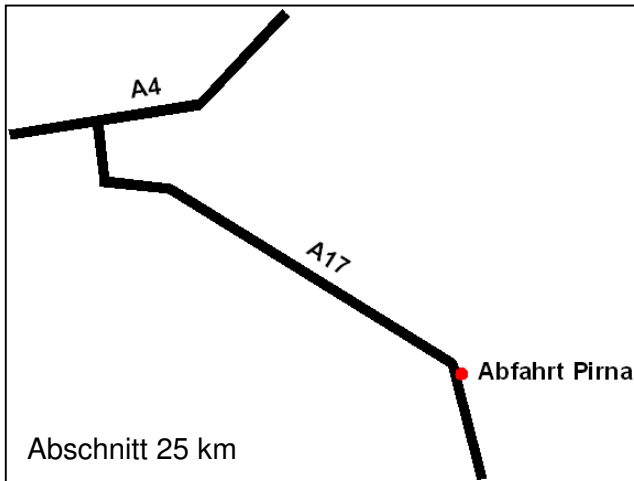

Wegbeschreibung Ferienhof Gabriel

- Über die A4, A13 oder A14 bis Dreieck Dresden-West
- weiter über die A17 Richtung Pirna/Prag
- Abfahrt Pirna die Autobahn verlassen

- immer der Ausschilderung Bad Schandau folgen
- dabei durchfahren Sie Pirna, Kretzschwitz und Struppen Siedlung
- Achtung!! in Struppen Siedlung in beiden Richtungen stationäre Blitzer

- am Kreisverkehr die erste Ausfahrt nach Leupoldishain nehmen
- folgen Sie der Königsteiner Straße
- an der folgenden Straßengabelung geradeaus halten
- nach ca. 400 m scharf rechts abbiegen in die Straße "Am Hügel"
- an der gleich folgenden kleinen Straßengabelung links halten
- jetzt sehen Sie auf der linken Seite bereits den Ferienhof Gabriel

Adresseingabe für Navigationsgeräte:

Ferienhof Gabriel
 01824 Königstein / OT Leupoldishain
 Zufahrt über: Am Hügel
 Der Ferienhof befindet sich linksseitig.