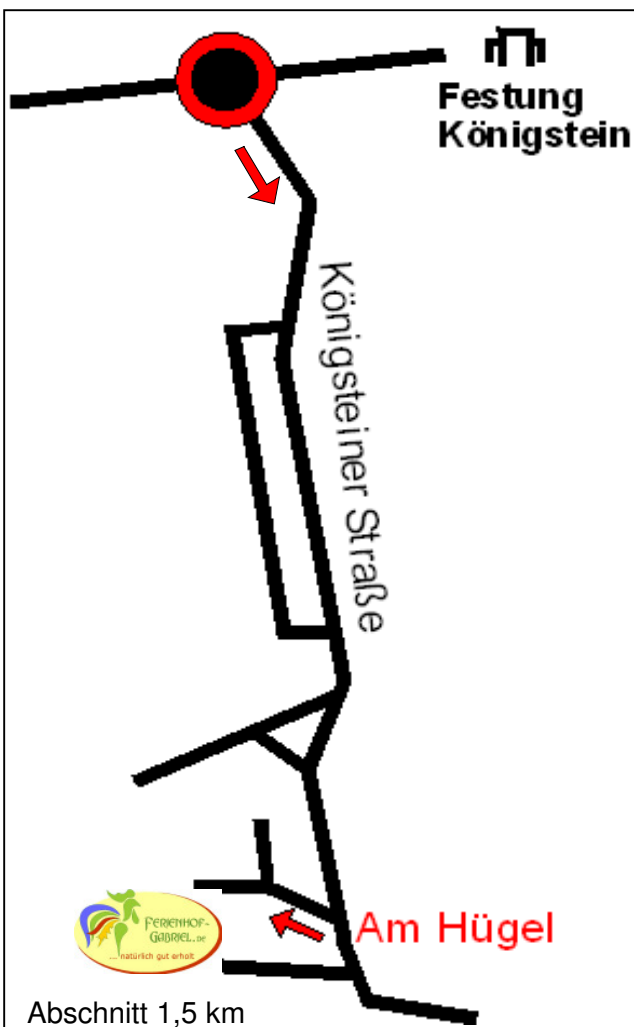

Wegbeschreibung Ferienhof Gabriel

- Über die A4, A13 oder A14 bis Dreieck Dresden-West
- weiter über die A17 Richtung Pirna/Prag
- Abfahrt Pirna die Autobahn verlassen

- immer der Ausschilderung Bad Schandau folgen
- dabei durchfahren Sie Pirna, Kretzschwitz und Struppen Siedlung
- Achtung!! in Struppen Siedlung in beiden Richtungen stationäre Blitzer

- am Kreisverkehr die erste Ausfahrt nach Leupoldishain nehmen
- folgen Sie der Königsteiner Straße
- an der folgenden Straßengabelung geradeaus halten
- nach ca. 400 m scharf rechts abbiegen in die Straße "Am Hügel"
- an der gleich folgenden kleinen Straßengabelung links halten
- jetzt sehen Sie auf der linken Seite bereits den Ferienhof Gabriel

Adresseingabe für Navigationsgeräte:

Ferienhof Gabriel
 01824 Königstein / OT Leupoldishain
 Zufahrt über: Am Hügel
 Der Ferienhof befindet sich linksseitig.