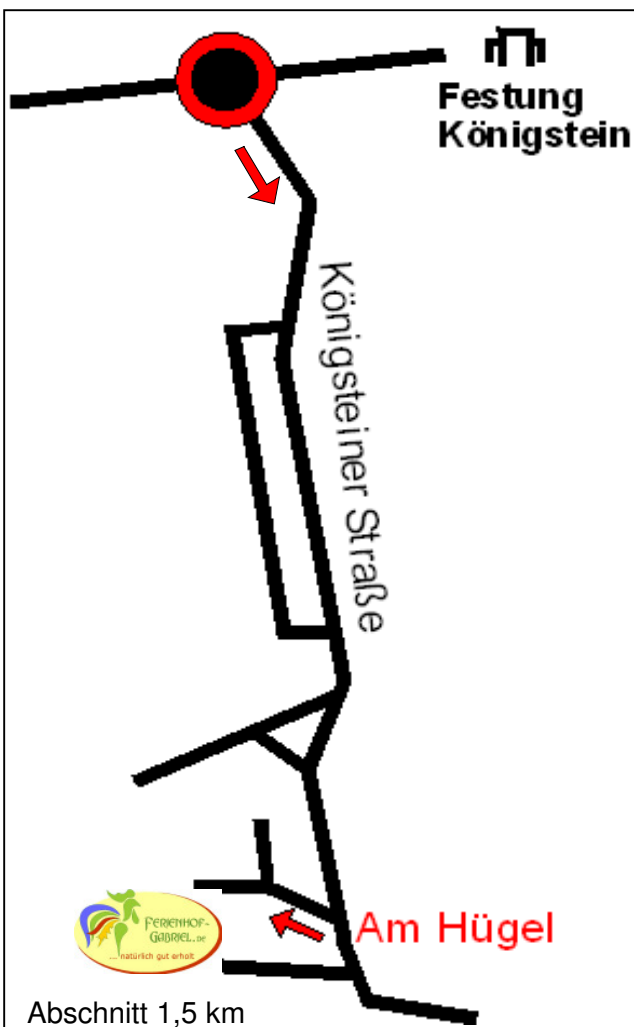

Wegbeschreibung Ferienhof Gabriel

- Über die A4, A13 oder A14 bis Dreieck Dresden-West
- weiter über die A17 Richtung Pirna/Prag
- Abfahrt Pirna die Autobahn verlassen

- immer der Ausschilderung Bad Schandau folgen
- dabei durchfahren Sie Pirna, Kretzschwitz und Struppen Siedlung
- Achtung!! in Struppen Siedlung in beiden Richtungen stationäre Blitzer

- am Kreisverkehr die erste Ausfahrt nach Leupoldishain nehmen
- folgen Sie der Königsteiner Straße
- an der folgenden Straßengabelung geradeaus halten
- nach ca. 400 m scharf rechts abbiegen in die Straße "Am Hügel"
- an der gleich folgenden kleinen Straßengabelung links halten
- jetzt sehen Sie auf der linken Seite bereits den Ferienhof Gabriel

Adresseingabe für Navigationsgeräte:

Ferienhof Gabriel
 01824 Königstein / OT Leupoldishain
 Zufahrt über: Am Hügel 3
 Der Ferienhof befindet sich gegenüber.