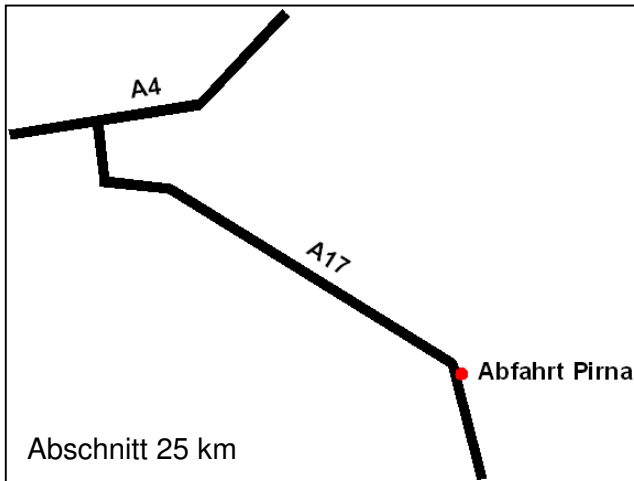

Wegbeschreibung Ferienhof Gabriel

- Über die A4, A13 oder A14 bis Dreieck Dresden-West
- weiter über die A17 Richtung Pirna/Prag
- Abfahrt Pirna die Autobahn verlassen

- immer der Ausschilderung Bad Schandau folgen
- dabei durchfahren Sie Pirna, Kretzschwitz und Struppen Siedlung
- Achtung!! in Struppen Siedlung in beiden Richtungen stationäre Blitzer

- am Kreisverkehr die erste Ausfahrt nach Leupoldishain nehmen
- folgen Sie der Königsteiner Straße
- an der folgenden Straßengabelung geradeaus halten
- nach ca. 400 m scharf rechts abbiegen in die Straße "Am Hügel"
- an der gleich folgenden kleinen Straßengabelung links halten
- jetzt sehen Sie auf der linken Seite bereits den Ferienhof Gabriel

Adresseingabe für Navigationsgeräte:

Ferienhof Gabriel
 01824 Königstein / OT Leupoldishain
 Zufahrt über: Am Hügel 3
 Der Ferienhof befindet sich gegenüber.