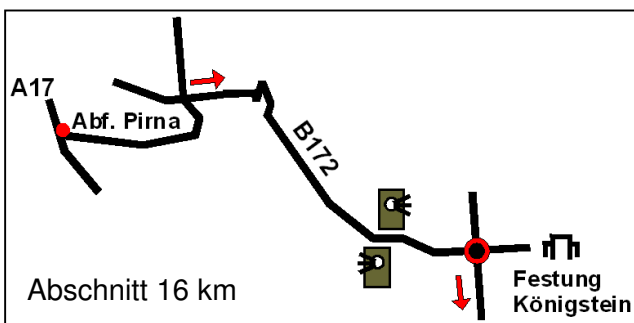

Wegbeschreibung Ferienhof Gabriel

- Über die A4, A13 oder A14 bis Dreieck Dresden-West
- weiter über die A17 Richtung Pirna/Prag
- Abfahrt Pirna die Autobahn verlassen

- immer der Ausschilderung Bad Schandau folgen
- dabei durchfahren Sie Pirna, Kretzschwitz und Struppen Siedlung
- Achtung!! in Struppen Siedlung in beiden Richtungen stationäre Blitzer

- am Kreisverkehr die erste Ausfahrt nach Leupoldishain nehmen
- folgen Sie der Königsteiner Straße
- an der folgenden Straßengabelung geradeaus halten
- nach ca. 400 m scharf rechts abbiegen in die Straße "Am Hügel"
- an der gleich folgenden kleinen Straßengabelung links halten
- jetzt sehen Sie auf der linken Seite bereits den Ferienhof Gabriel

Adresseingabe für Navigationsgeräte:

Ferienhof Gabriel
 01824 Königstein / OT Leupoldishain
 Zufahrt über: Am Hügel 3
 Der Ferienhof befindet sich gegenüber.