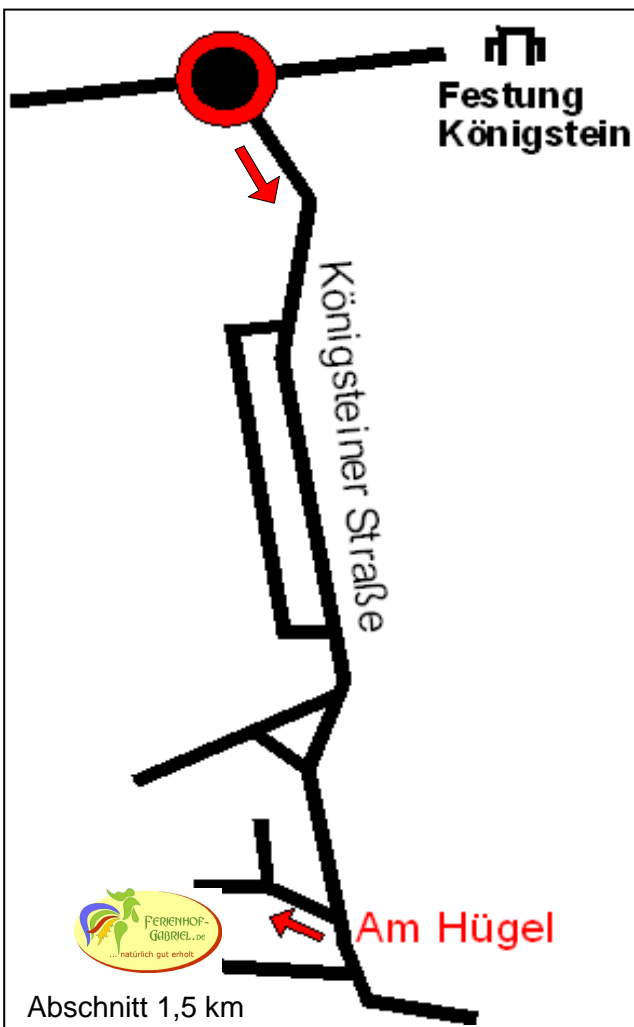

Wegbeschreibung Ferienhof Gabriel

- Über die A4, A13 oder A14 bis Dreieck Dresden-West
- weiter über die A17 Richtung Pirna/Prag
- Abfahrt Pirna die Autobahn verlassen

- immer der Ausschilderung Bad Schandau folgen
- dabei durchfahren Sie Pirna, Krietzschwitz und Struppen Siedlung
- Achtung!! in Krietzschwitz + Struppen Siedlung jeweils in beiden Richtungen stationäre Blitzer

- am Kreisverkehr die erste Ausfahrt nach Leupoldishain nehmen
- folgen Sie der Königsteiner Straße
- an der folgenden Straßengabelung geradeaus halten
- nach ca. 400 m scharf rechts abbiegen in die Straße "Am Hügel"
- an der gleich folgenden kleinen Straßengabelung links halten
- jetzt sehen Sie auf der linken Seite bereits den Ferienhof Gabriel

Adresseingabe für Navigationsgeräte:

Ferienhof Gabriel
 01824 Königstein / OT Leupoldishain
 Zufahrt über: Am Hügel
 Der Ferienhof befindet sich linksseitig.