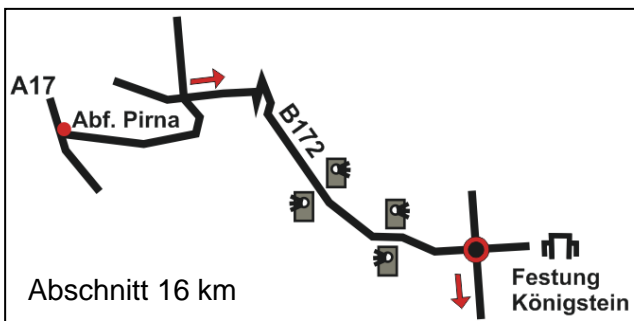

Wegbeschreibung Ferienhof Gabriel

- Über die A4, A13 oder A14 bis Dreieck Dresden-West
- weiter über die A17 Richtung Pirna/Prag
- Abfahrt Pirna die Autobahn verlassen

- immer der Ausschilderung Bad Schandau folgen
- dabei durchfahren Sie Pirna, Krietzschwitz und Struppen Siedlung
- Achtung!! in Krietzschwitz + Struppen Siedlung jeweils in beiden Richtungen stationäre Blitzer

- am Kreisverkehr die erste Ausfahrt nach Leupoldishain nehmen
- folgen Sie der Königsteiner Straße
- an der folgenden Straßengabelung geradeaus halten
- nach ca. 400 m scharf rechts abbiegen in die Straße "Am Hügel"
- an der gleich folgenden kleinen Straßengabelung links halten
- jetzt sehen Sie auf der linken Seite bereits den Ferienhof Gabriel

Adresseingabe für Navigationsgeräte:

Ferienhof Gabriel
 01824 Königstein / OT Leupoldishain
 Zufahrt über: Am Hügel
 Der Ferienhof befindet sich linksseitig.