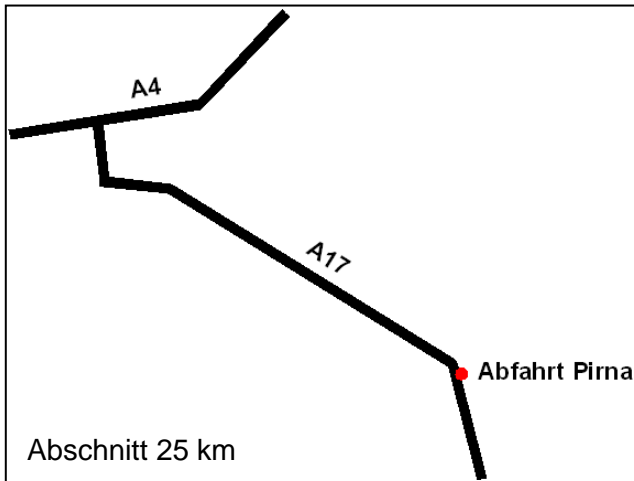

Wegbeschreibung Ferienhof Gabriel

- Über die A4, A13 oder A14 bis Dreieck Dresden-West
- weiter über die A17 Richtung Pirna/Prag
- Abfahrt Pirna die Autobahn verlassen

- immer der Ausschilderung Bad Schandau folgen
- dabei durchfahren Sie Pirna, Krietzschwitz und Struppen Siedlung
- Achtung!! in Krietzschwitz + Struppen Siedlung jeweils in beiden Richtungen stationäre Blitzer

- am Kreisverkehr die erste Ausfahrt nach Leupoldishain nehmen
- folgen Sie der Königsteiner Straße
- an der folgenden Straßengabelung geradeaus halten
- nach ca. 400 m scharf rechts abbiegen in die Straße "Am Hügel"
- an der gleich folgenden kleinen Straßengabelung links halten
- jetzt sehen Sie auf der linken Seite bereits den Ferienhof Gabriel

Adresseingabe für Navigationsgeräte:

Ferienhof Gabriel
 01824 Königstein / OT Leupoldishain
 Zufahrt über: Am Hügel
 Der Ferienhof befindet sich linksseitig.